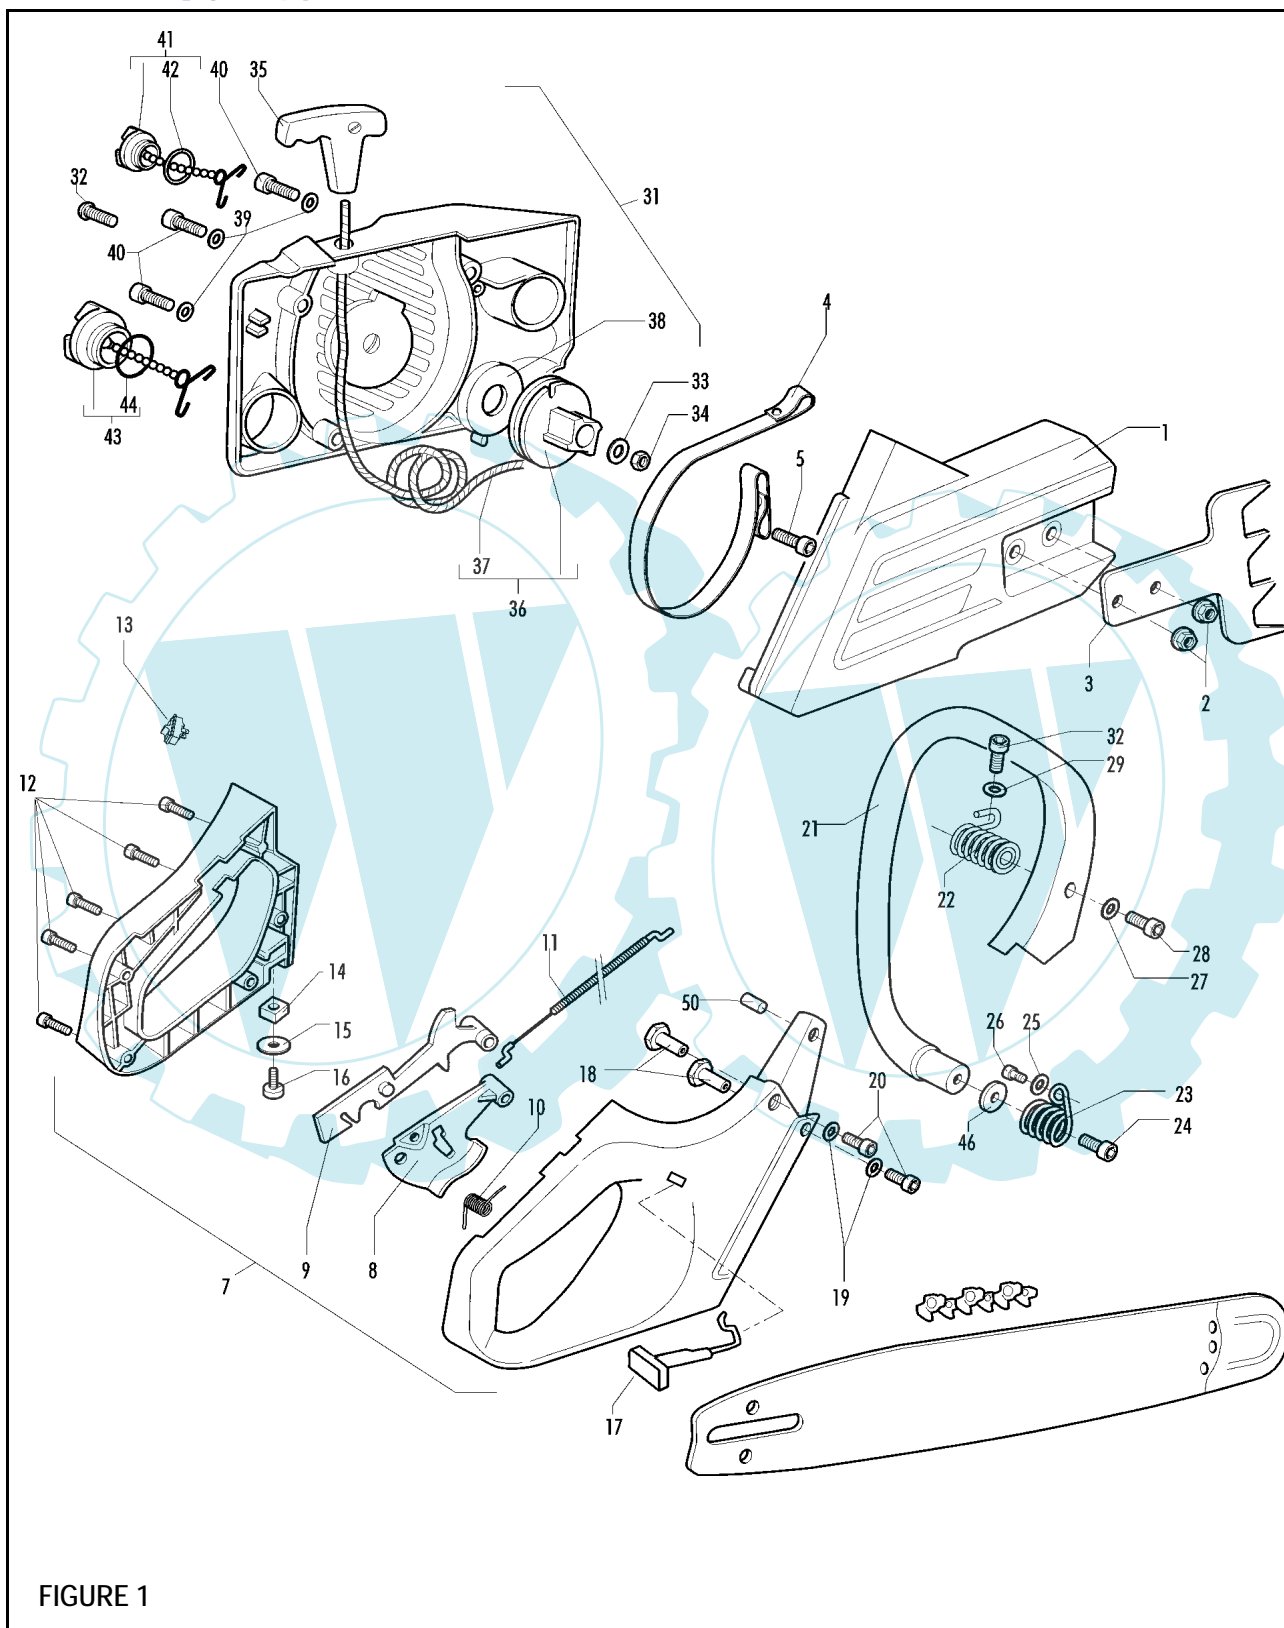

Service

FIGURE 1

The Electrolux Group. The world's No.1 choice.

Item	P/N McC	P/N ELX	Qty	DESCRIPTION

Item	P/N McC	P/N ELX	Qty	DESCRIPTION

FIGURE 1

C 1	248438	538248438	1	kit clutch cover
A 2	242501	538242501	2	nut M6
C 3	241993	538241993	1	spiked bumper
B 4	235073	538235073	1	band brake
5	235812	538235812	1	special brake screw
C 7	243027	538243027	1	rear handle assy
C 8	• 240301	538240301	1	throttle trigger
C 9	• 240302	538240302	1	safety trigger
10	• 240303	538240303	1	throttle trigger spring
C 11	• 240367	538240367	1	throttle cable assy
12	• 240862	538240862	5	screw 4x18
C 13	• 242439	538242439	1	switch
14	229524	538229524	1	nut M5
15	227259	538227259	1	washer
16	240845	538240845	1	screw
C 17	243025	538243025	1	choke knob assy
18	240315	538240315	2	nut
19	235248	538235248	2	washer M5
20	235802	538235802	2	screw M5x14
21	240281	538240281	1	front handle
B 22	241231	538241231	1	spring (38cc)
B 22	240289	538240289	1	spring (42cc, 46cc)
B 23	240285	538240285	1	spring
24	240354	538240354	1	screw 6x30
25	235248	538235248	1	washer M5
26	235802	538235802	1	screw M5x14
27	235248	538235248	1	washer M5
28	235803	538235803	1	screw M5x25
29	227259	538227259	1	washer
30	235802	538235802	1	screw M5x14
C 31	241854	538241854	1	starter assy
32	• 240316	538240316	1	screw M5x35
33	• 240921	538240921	1	washer
34	• 229208	538229208	1	nut M5
35	• 240884	538240884	1	starter handle
B 36	• 235372	538235372	1	pulley and rope
A 37	•• 235042	538235042	1	rope
B 38	• 235040	538235040	1	spring
39	235248	538235248	3	washer M5
40	236997	538236997	3	M5x30 screw
B 41	240866	538240866	1	oil cap assy
C 42	• 235511	538235511	1	O-ring (oil cap)
B 43	240865	538240865	1	fuel cap assy
C 44	• 235510	538235510	1	O-ring (fuel cap)
46	236934	538236934	1	washer
50	240323	538240323	1	spacer

A=ALTA ROTAZIONE
B=MEDIA ROTAZIONE
C=ALTA ROTAZIONE
NUOVI CODICI

A=HIGH MOVING
B=MEDIUM MOVING
C=SLOW MOVING
NEW P. NUMBERS

A=HAUTE DEMANDE
B=MOYENNE DEMANDE
C=BASSE DEMANDE
NOUVELLES REFERENCES

A=GROBE NACHFRAGE
B=MITTELMAESSIGE
C=WENIGE NACHFRAGE
NEU CODEX

The Electrolux Group. The world's No.1 choice.