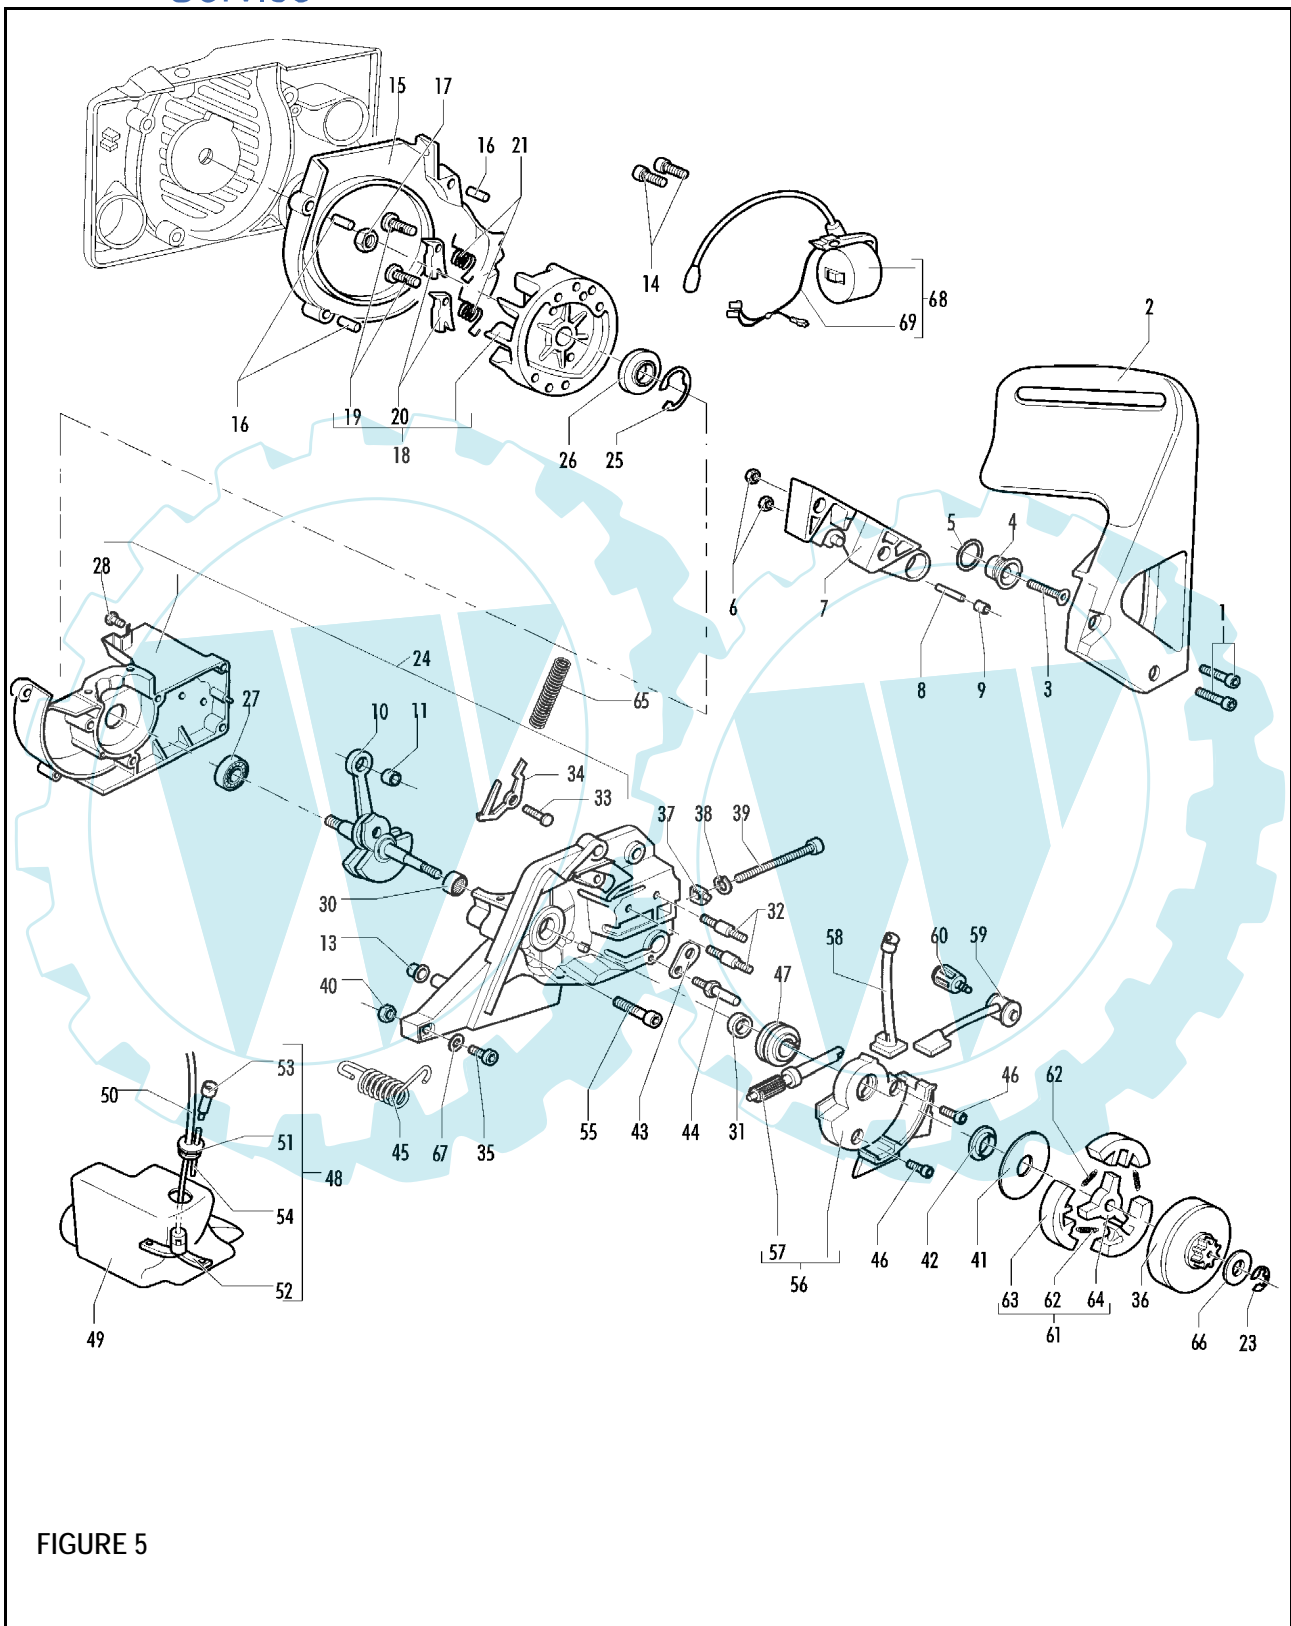

Item	P/N McC	P/N ELX	Qty	DESCRIPTION

FIGURE 2

C 1	FIGURE 3			
2	227565	538227565	4	screw M5x25
A 3	92879	538092879	1	spark plug RDJ8J
B 4	240345	538240345	1	gasket
5	240271	538240271	1	carb.spacer (38cc)
	240261	538240261	1	carb.spacer (42cc, 46cc)
6	236997	538236997	2	screw M5x30
7	236529	538236529	2	split washer
A 8	227692	538227692	1	gasket
C 9	FIGURE 4			
10	240328	538240328	2	bar bolt
11	240334	538240334	2	screw M5x40
12	240262	538240262	1	air filter box
13	235248	538235248	2	washer M5
14	235216	538235216	2	nut M5
B 16	240263	538240263	1	air filter
17	240322	538240322	2	nut
18	242670	538242670	1	gold engine cover (38cc)
	242660	538242660	1	gold engine cover (42cc, 46cc)
19 •	240320	538240320	1	screw
20 •	240321	538240321	1	washer
21 •	236936	538236936	1	washer
22 •	240272	538240272	1	fan baffle
23 •	240291	538240291	1	muffler
24 •	240297	538240297	1	promac muffler baffle
25 •	236981	538236981	2	screw T5
26	240299	538240299	1	muffler support
27	236997	538236997	1	screw M5x30
28	227626	538227626	2	washer D5
29	227567	538227567	2	screw M5x70
30	94273	538094273	1	valve compressor release
31	235248	538235248	1	washer M5
32	228139	538228139	1	faston male

Item	P/N McC	P/N ELX	Qty	DESCRIPTION

FIGURE 3

38cc				
C 1	247253	538247253	1	38cc pyston/cylinder kit
B 2 •	240343	538240343	1	gasket
C 3 •	247256	538247256	1	38cc piston kit
4 ••	235008	538235008	2	snap ring
B 5 ••	240005	538240005	2	38cc piston ring
42cc				
C 1	249164	538249164	1	42cc pyston/cylinder kit
B 2 •	242366	538242366	1	gasket
C 3 •	248807	538248807	1	42cc piston kit
4 ••	229544	538229544	2	snap ring
B 5 ••	240085	538240085	1	42cc piston ring
46cc				
C 1	248500	538248500	1	46cc pyston/cylinder kit
B 2 •	242366	538242366	1	gasket
C 3 •	247258	538247258	1	46cc piston kit
4 ••	229544	538229544	2	snap ring
B 5 ••	240353	538240353	1	46cc piston ring

FIGURE 4

WALBRO WT 414				
C	240350	538240350	1	carburetor WT 414
B 1 •	247260	538247260	1	main kit K20 WAT
A 2 ••	229191	538229191	1	gasket - diaphragm.W
3 •	247261	538247261	1	pump cover
4 •	237481	538237481	1	idle screw kit
5 •	247388	538247388	1	HI screw carb.WT 414
6 •	246540	538246540	1	high speed needle
7 •	229601	538229601	2	needles spring
C 8 •	247387	538247387	1	98-3249 spring
ZAMA C1QM39				
C	242062	538242062	1	carburetor ZAMA C1Q M39
B 1 •	226226	538226226	1	repair kit C1Q
A 2 ••	226227	538226227	1	gasket-diaphragm C1Q

A=ALTA ROTAZIONE
B=MEDIA ROTAZIONE
C=ALTA ROTAZIONE
NUOVI CODICI

A=HIGH MOVING
B=MEDIUM MOVING
C=SLOW MOVING
NEW P. NUMBERS

A=HAUTE DEMANDE
B=MOYENNE DEMANDE
C=BASSE DEMANDE
NOUVELLES REFERENCES

A=GROBE NACHFRAGE
B=MITTELMAESSIGE
C=WENIGE NACHFRAGE
NEU CODEX

The Electrolux Group. The world's No.1 choice.

The Electrolux Group. *The world's No.1 choice.*