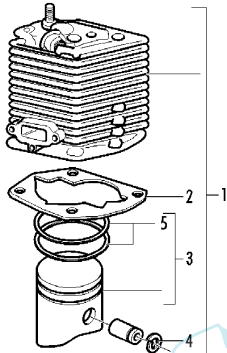

Service

FIGURE 3